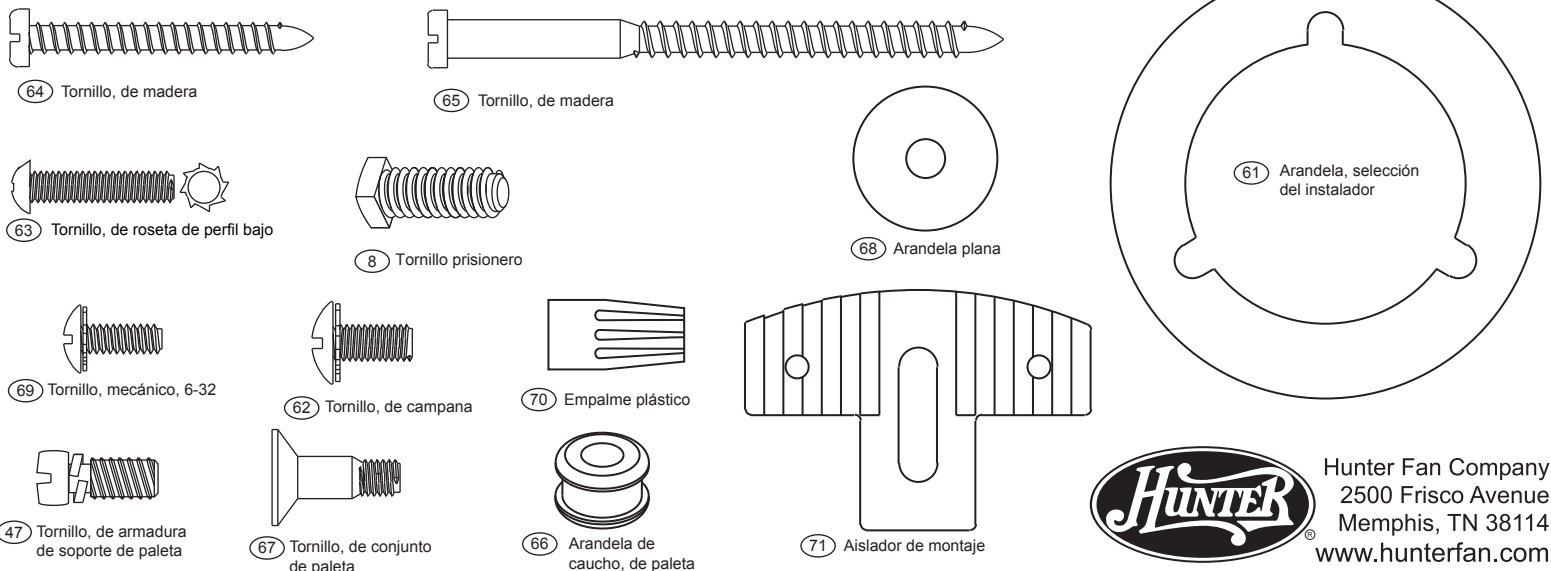

Hunter Fan Company
2500 Frisco Avenue
Memphis, TN 38114
www.hunterfan.com

Lista de piezas		No. del modelo	23483
		No. del dibujo de ensamblaje	95070-01
		Acabado	Blanco
No. del ítem	Nombre del ítem	Cantidad	No. de la pieza
1	* Conjunto de la campana		
239	Conjunto del soporte de suspensión	1	74090-02
3	Campana	1	92697-01
7	Bola de suspensión / Conjunto de varilla	1	74229-24
8	Tornillo prisionero	1	03009-01
28	Conjunto del interruptor /alojamiento	1	96946-03
44	Juego de soporte de paletas	1	93451-05
46	Juego de paletas	1	74048-19
47	Tornillo, de armadura de soporte de paleta	11	63755-05
60	* Juego de herrajes	1	95070-00-860
61	Arandela, selección del instalador		
62	Tornillo, de campana		
63	Tornillo, de roseta de perfil bajo		
64	Tornillo, de madera		
65	Tornillo, de madera		
66	Arandela de caucho, de paleta		
67	Tornillo, de conjunto de paleta		
68	Arandela plana		
69	Tornillo, mecánico, 6-32		
70	Empalme plástico		
71	Aislador de montaje		
75	Kit de equilibrado	1	07570-01
150	Globo / Pantalla	1	73960-14